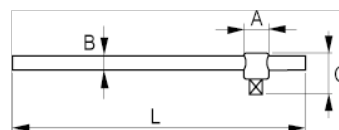

105-42-1

Т-образная скользящая рукоятка
1/4"

ИНФОРМАЦИЯ О ТОВАРЕ

- Т-образная скользящая рукоятка 1/4"
- Хром-ванадиевая легированная сталь
- Блестящая хромированная отделка
- Стандарты: DIN 3120, DIN 3122

СВОЙСТВА ТОВАРА

Товар	A	B	C	L	
105-42-1	13.5 mm	6.0 mm	24 mm	115 mm	45 g