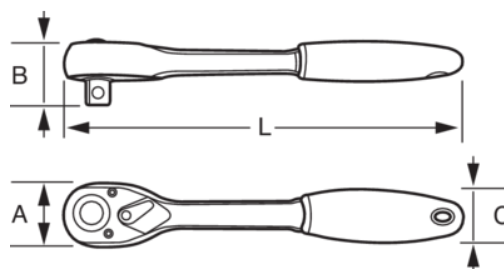

105-70-1

Реверсивная рукоятка
грушевидного типа 1/4", 72 зуба,
150 мм

ИНФОРМАЦИЯ О ТОВАРЕ

- 72 зуба / угол поворота 5°
- Функция быстрого съёма
- Рычаг для быстрого и удобного переключения направления на головке ключа
- Тонкая головка для узких мест
- Скруглённые формы и гладкие, хорошо отполированные поверхности
- Удобная нескользящая двухкомпонентная рукоятка с отверстием для хранения в подвешенном состоянии
- Изготовлены из высококачественной легированной стали, подвергнуты прецизионной ковке и термообработке для обеспечения оптимальной долговечности
- Розничная упаковка на пластиковой карточке для защиты от краж
- Стандарты: ISO 3315/1174-2, DIN 3122/3120

СВОЙСТВА ТОВАРА

Товар				A	B	C	L	
105-70-1	1/4 in	5 °	72	28 mm	25 mm	23 mm	152 mm	151 g