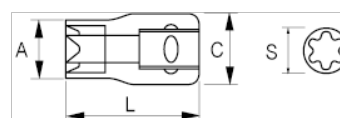

106-06-1

Головка Torx® E-6 1/4"

ИНФОРМАЦИЯ О ТОВАРЕ

- Головки Torx® 1/4"
- Хром-ванадиевая легированная сталь
- Блестящая хромированная отделка
- Волнистый профиль NPP
- Стандарты: DIN3120, DIN3124

СВОЙСТВА ТОВАРА

| Товар |  | S | A | C | L |  |
|-----------------|---|----------|----------|----------|----------|---|
| 106-06-1 | E-6 | 5.7 mm | 8 mm | 12 mm | 25 mm | 11 g |