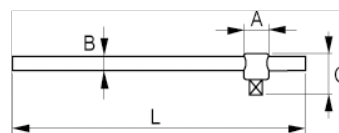

125-42-1

Т-образная скользящая рукоятка
1/2"

ИНФОРМАЦИЯ О ТОВАРЕ

- Т-образная скользящая рукоятка 1/2"
- Полированное блестящее покрытие
- Высококачественная хром-ванадиевая сталь
- Стандарты: ISO 3315/1174, DIN 3122/3123/3120 и UNE 16512

СВОЙСТВА ТОВАРА

Товар	A	B	C	L	 g
125-42-1	23.5 mm	13.5 mm	45 mm	250 mm	272 g