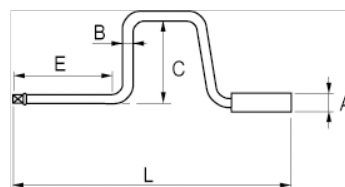

**125-49-1**  
**Коловорот 1/2"**

### ИНФОРМАЦИЯ О ТОВАРЕ

- Коловорот 1/2"
- Полированное блестящее покрытие
- Высококачественная хром-ванадиевая сталь
- Стандарты: ISO 3315/1174 и DIN 3122/3123/3120

### СВОЙСТВА ТОВАРА

Товар	<b>A</b>	<b>B</b>	<b>C</b>	<b>E</b>	<b>L</b>	 <b>g</b>
<b>125-49-1</b>	31 mm	12.7 mm	75 mm	152 mm	420 mm	575 g