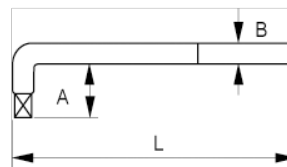

125-60-1

Г-образная рукоятка 1/2"

ИНФОРМАЦИЯ О ТОВАРЕ

- Вороток 1/2"
- Полированное блестящее покрытие
- Высококачественная хром-ванадиевая сталь
- Стандарты: ISO 3315/1174, DIN 3122/3123/3120 и UNE 16512

СВОЙСТВА ТОВАРА

Товар	A	B	L	 g
125-60-1	46 mm	14 mm	250 mm	456 g