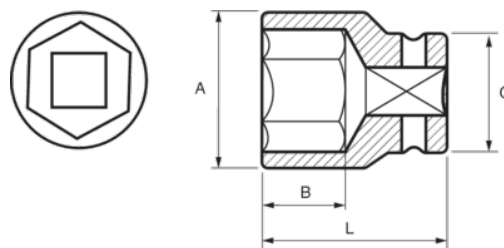

131-22-1

Шестигранная головка 3/4", 22 мм

ИНФОРМАЦИЯ О ТОВАРЕ

- Шестигранные торцевые головки 3/4", размеры в мм
- Хром-ванадиевая легированная сталь
- Блестящая хромированная отделка

- Волнистый профиль NPP
- Стандарты: DIN3120, DIN3124

СВОЙСТВА ТОВАРА

Товар		A	B	C	L	
131-22-1	22 mm	33 mm	12 mm	36 mm	50 mm	215 g