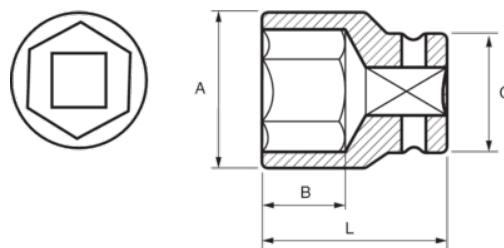

131-46-1

Шестигранная головка 3/4", 46 мм

ИНФОРМАЦИЯ О ТОВАРЕ

- Шестигранные торцевые головки 3/4", размеры в мм
- Хром-ванадиевая легированная сталь
- Блестящая хромированная отделка
- Волнистый профиль NPP
- Стандарты: DIN3120, DIN3124

СВОЙСТВА ТОВАРА

Товар		A	B	C	L	
131-46-1		62 mm	30 mm	44 mm	68 mm	650 g