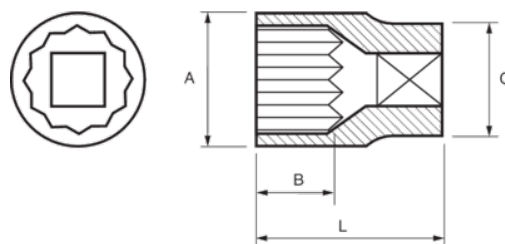

132A-34-1

**Двенадцатигранная головка 3/4",
1,1/16"**

ИНФОРМАЦИЯ О ТОВАРЕ

- Двенадцатигранные торцевые головки 3/4", размеры в дюймах
- Хром-ванадиевая легированная сталь
- Блестящая хромированная отделка
- Волнистый профиль NPP
- Стандарты: DIN3120, DIN3124

СВОЙСТВА ТОВАРА

Товар		A	B	C	L	
132A-34-1	1.1/16 in	38 mm	18 mm	36 mm	54 mm	240 g