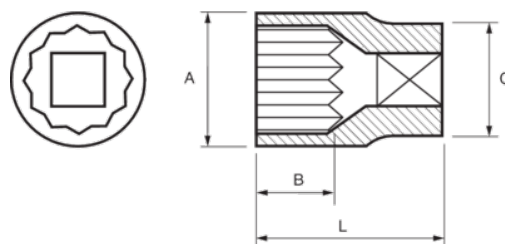

132A-60-1

**Сдвоенная шестигранная головка
3/4", 1,7/8"**

ИНФОРМАЦИЯ О ТОВАРЕ

- Двенадцатигранные торцевые головки 3/4", размеры в дюймах
- Хром-ванадиевая легированная сталь
- Блестящая хромированная отделка
- Волнистый профиль NPP
- Стандарты: DIN3120, DIN3124

СВОЙСТВА ТОВАРА

Товар		A	B	C	L	
132A-60-1	1.7/8 in	65 mm	30 mm	44 mm	68 mm	700 g