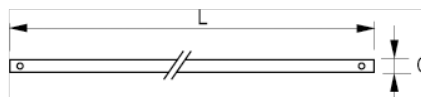

135-85-1

Монтировка для реверсивных рукояток 3/4", 450 мм, 18"

ИНФОРМАЦИЯ О ТОВАРЕ

- Реверсивная рукоятка 3/4"
- Шаровой фиксатор
- Хром-ванадиевая легированная сталь
- Блестящая хромированная отделка
- Стандарты: DIN3120, DIN3122

СВОЙСТВА ТОВАРА

Товар	C	L	 g
135-85-1	20 mm	450 mm	1100 g