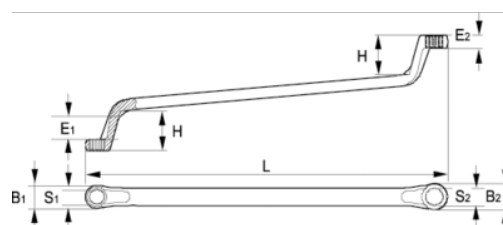

15-2528-1

**Изогнутый двусторонний
накидной ключ 25–28 мм,
зажимной**

ИНФОРМАЦИЯ О ТОВАРЕ

- Двусторонний сильно изогнутый накидной ключ метрических размеров
- Покрытие: хромированная матовая отделка
- Материал: высококачественная легированная сталь
- Твёрдость: 42–48 по Роквеллу
- Стандарты: ISO 10104, DIN 838
- -1 розничная упаковка и -2 промышленная упаковка

СВОЙСТВА ТОВАРА

| Товар | S1 | S2 | B1 | B2 | E1 | E2 | Высота разведенного кольца | L | g |
|------------------|-----------|-----------|-----------|-----------|-----------|-----------|----------------------------|----------|----------|
| 15-2528-1 | 25 mm | 28 mm | 36.6 mm | 40.5 mm | 14.2 mm | 14.7 mm | 35 mm | 348 mm | 548 g |