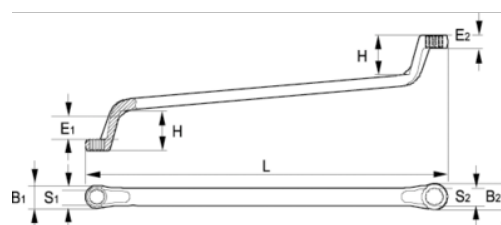

15-3032-1

**Изогнутый двусторонний
накидной ключ 30–32 мм,
зажимной**

ИНФОРМАЦИЯ О ТОВАРЕ

- Двусторонний сильно изогнутый накидной ключ метрических размеров
- Покрытие: хромированная матовая отделка
- Материал: высококачественная легированная сталь
- Твёрдость: 42–48 по Роквеллу
- Стандарты: ISO 10104, DIN 838
- -1 розничная упаковка и -2 промышленная упаковка

СВОЙСТВА ТОВАРА

Товар	S1	S2	B1	B2	E1	E2	Высота разведенного кольца	L	g
15-3032-1	30 mm	32 mm	42.2 mm	45.5 mm	14.8 mm	15.8 mm	37 mm	372 mm	635 g