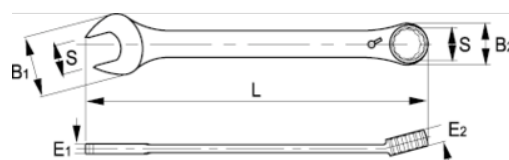

18-06-1

Комбинированный ключ с храповиком 6 мм, зажимной

ИНФОРМАЦИЯ О ТОВАРЕ

- Комбинированный ключ с храповиком метрических размеров
- Рычаг для быстрого переключения направления вправо и влево
- Угол 15° для облегчения доступа
- Покрытие: хромированная матовая отделка
- Материал: высококачественная легированная сталь
- Твёрдость: 40–50 по Роквеллу
- Стандарты: ISO 1711-1 и DIN 3113
- -1 розничная упаковка

СВОЙСТВА ТОВАРА

Товар	S	B1	B2	E1	E2	L	 g
18-06-1	6 mm	15 mm	14.3 mm	4 mm	6.3 mm	128 mm	27 g