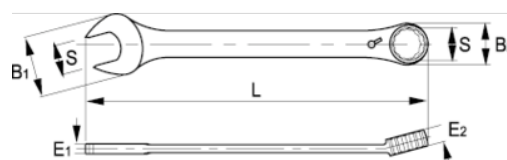

**18-18-1**

**Комбинированный ключ с храповиком 18 мм, зажимной**

## ИНФОРМАЦИЯ О ТОВАРЕ

- Комбинированный ключ с храповиком метрических размеров
- Рычаг для быстрого переключения направления вправо и влево
- Угол 15° для облегчения доступа
- Покрытие: хромированная матовая отделка
- Материал: высококачественная легированная сталь
- Твёрдость: 40–50 по Роквеллу
- Стандарты: ISO 1711-1 и DIN 3113
- -1 розничная упаковка

## СВОЙСТВА ТОВАРА

Товар	<b>S</b>	<b>B1</b>	<b>B2</b>	<b>E1</b>	<b>E2</b>	<b>L</b>	 <b>g</b>
<b>18-18-1</b>	18 mm	39.5 mm	35 mm	8.2 mm	10.8 mm	235 mm	213 g