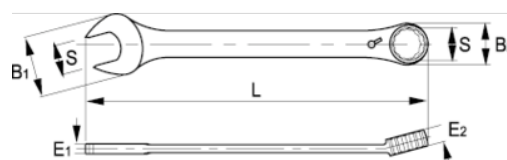

18-22-1

Комбинированный ключ с храповиком 22 мм, зажимной

## ИНФОРМАЦИЯ О ТОВАРЕ

- Комбинированный ключ с храповиком метрических размеров
- Рычаг для быстрого переключения направления вправо и влево
- Угол 15° для облегчения доступа
- Покрытие: хромированная матовая отделка
- Материал: высококачественная легированная сталь
- Твёрдость: 40–50 по Роквеллу
- Стандарты: ISO 1711-1 и DIN 3113
- -1 розничная упаковка

## СВОЙСТВА ТОВАРА

Товар	<b>S</b>	<b>B1</b>	<b>B2</b>	<b>E1</b>	<b>E2</b>	<b>L</b>	 <b>g</b>
<b>18-22-1</b>	22 mm	44.8 mm	42 mm	9 mm	13.5 mm	290 mm	345 g