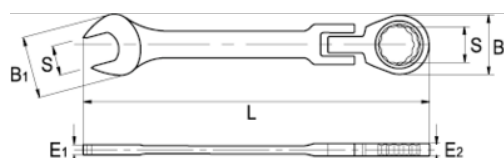

19-12-1

Комбинированный ключ с храповиком и гибкой головкой, 12 мм, зажимной

ИНФОРМАЦИЯ О ТОВАРЕ

- Комбинированный ключ с храповиком и гибкой головкой, метрические размеры
- Покрытие: хромированная матовая отделка
- Материал: высококачественная легированная сталь

- Твёрдость: 40–50 по Роквеллу
- Стандарты: ISO 3318 и DIN 3113
- -1 розничная упаковка

СВОЙСТВА ТОВАРА

Товар	S	B1	B2	E1	E2	L	
19-12-1	12 mm	25 mm	26 mm	8.8 mm	5.9 mm	170 mm	83 g