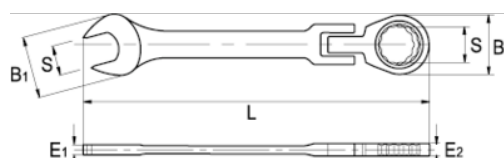

**19-14-1**

**Комбинированный ключ с храповиком и гибкой головкой 14 мм, зажимной**

## ИНФОРМАЦИЯ О ТОВАРЕ

- Комбинированный ключ с храповиком и гибкой головкой, метрические размеры
- Покрытие: хромированная матовая отделка
- Материал: высококачественная легированная сталь
- Твёрдость: 40–50 по Роквеллу
- Стандарты: ISO 3318 и DIN 3113
- -1 розничная упаковка

## СВОЙСТВА ТОВАРА

Товар	<b>S</b>	<b>B1</b>	<b>B2</b>	<b>E1</b>	<b>E2</b>	<b>L</b>	 <b>g</b>
<b>19-14-1</b>	14 mm	28 mm	30.8 mm	9.4 mm	6.7 mm	190 mm	113 g