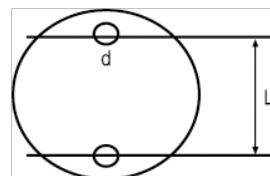

**201431**

**Поворотное основание для тисков с круглой направляющей (80 мм) и прямоугольной направляющей (100 мм)**

## ИНФОРМАЦИЯ О ТОВАРЕ

- Поворотное основание для всех моделей тисков с круглыми и квадратными направляющими, 201 и 207041/207071
- Изготовлено из высококачественной литой стали

- Повышает универсальность тисков Irimo, позволяя поворачивать их

## СВОЙСТВА ТОВАРА

Товар				<b>D</b>	<b>L</b>	
<b>201431</b>	360 °	80 mm	100 mm	11 mm	90 mm	850 g