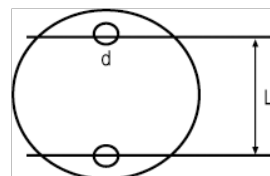

201461

Поворотное основание для
круглых тисков (125 мм) и
квадратных тисков (150 мм)

ИНФОРМАЦИЯ О ТОВАРЕ

- Поворотное основание для всех моделей тисков с круглыми и квадратными направляющими, 201 и 207041/207071
- Изготовлено из высококачественной литой стали

- Повышает универсальность тисков Irimo, позволяя поворачивать их

СВОЙСТВА ТОВАРА

| Товар |  |  |  | D | L |  |
|---------------|---|---|---|----------|----------|---|
| 201461 | 360 ° | 125 mm | 150 mm | 13 mm | 145 mm | 1500 g |