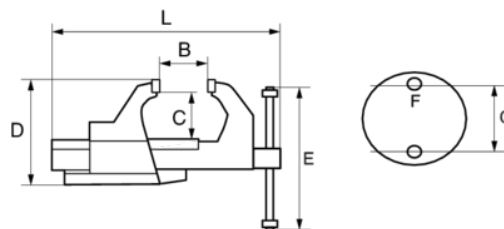

207061

Настольные тиски с
прямоугольной направляющей,
150 мм

ИНФОРМАЦИЯ О ТОВАРЕ

- Прочные профессиональные настольные тиски с прямоугольной направляющей
- Изготовлены из высококачественной литой стали
- Закалённые губки со сменной поверхностью
- Ламинированная резьба шпинделя обеспечивает плавность хода
- Кованый хромированный шпиндель с предохранительными резиновыми кольцами
- Полированная наковальня увеличенного размера обеспечивает дополнительную рабочую зону
- Можно использовать с шарнирным основанием 201431-201471
- Запасные губки и шпиндель 202441-202461 и 206821-206851
- Стандарты: UNE 16598

СВОЙСТВА ТОВАРА

Товар		B	C	D	E	F	G	L	
207061	150 mm	230 mm	80 mm	182 mm	310 mm	13 mm	145 mm	492 mm	19800 g