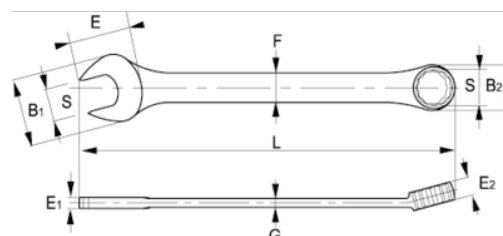

25-07-2

Комбинированный ключ 7 мм,
промышленная упаковка

ИНФОРМАЦИЯ О ТОВАРЕ

- Комбинированные ключи метрических размеров
- Покрытие: хромированная матовая отделка
- Материал: высококачественная легированная сталь
- Твёрдость: 42–50 по Роквеллу
- Стандарты: ISO 10102
- -1 розничная упаковка, -2 промышленная упаковка

СВОЙСТВА ТОВАРА

Товар	S	L	B1	B2	F	E	E1	E2	G	
25-07-2	7 mm	109 mm	18 mm	12.1 mm	6.8 mm	8.2 mm	3.7 mm	5.5 mm	3 mm	17 g