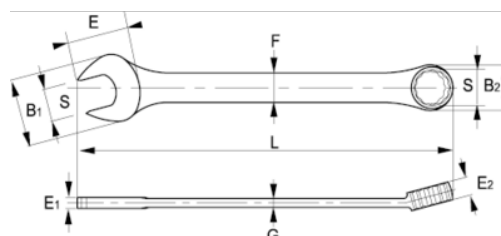

**25-27-1**

**Комбинированный ключ 27 мм,  
зажимной**

### ИНФОРМАЦИЯ О ТОВАРЕ

- Комбинированные ключи метрических размеров
- Покрытие: хромированная матовая отделка
- Материал: высококачественная легированная сталь
- Твёрдость: 42-50 по Роквеллу
- Стандарты: ISO 10102
- -1 розничная упаковка, -2 промышленная упаковка

### СВОЙСТВА ТОВАРА

Товар	<b>S</b>	<b>L</b>	<b>B1</b>	<b>B2</b>	<b>F</b>	<b>E</b>	<b>E1</b>	<b>E2</b>	<b>G</b>	 g
<b>25-27-1</b>	27 mm	310 mm	58.4 mm	41.6 mm	23.3 mm	29.5 mm	10 mm	14.6 mm	7.2 mm	382 g