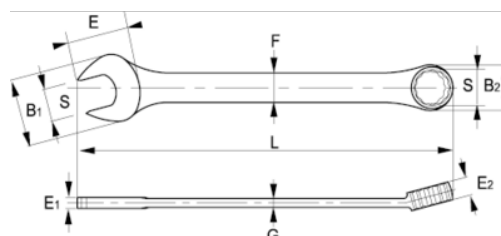

**25-30-1**

**Комбинированный ключ 30 мм,  
зажимной**

### ИНФОРМАЦИЯ О ТОВАРЕ

- Комбинированные ключи метрических размеров
- Покрытие: хромированная матовая отделка
- Материал: высококачественная легированная сталь
- Твёрдость: 42-50 по Роквеллу
- Стандарты: ISO 10102
- -1 розничная упаковка, -2 промышленная упаковка

### СВОЙСТВА ТОВАРА

Товар	<b>S</b>	<b>L</b>	<b>B1</b>	<b>B2</b>	<b>F</b>	<b>E</b>	<b>E1</b>	<b>E2</b>	<b>G</b>	 <b>g</b>
<b>25-30-1</b>	30 mm	330 mm	60.4 mm	45.6 mm	23.3 mm	32.1 mm	10.6 mm	15.6 mm	7.6 mm	468 g