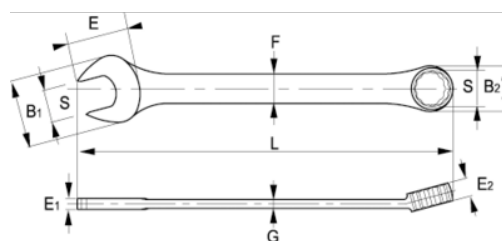

**25A-26-1**

**Зажимной комбинированный ключ  
13/16"**

### ИНФОРМАЦИЯ О ТОВАРЕ

- Комбинированный ключ дюймовых размеров
- Покрытие: хромированная матовая отделка
- Материал: высококачественная легированная сталь
- Твёрдость: 42-50 по Роквеллу
- Стандарты: ISO 10102
- -1 розничная упаковка, -2 промышленная упаковка

### СВОЙСТВА ТОВАРА

Товар	<b>S</b>	<b>L</b>	<b>B1</b>	<b>B2</b>	<b>F</b>	<b>E</b>	<b>E1</b>	<b>E2</b>	<b>G</b>	 <b>g</b>
<b>25A-26-1</b>	13/16 in	249.5 mm	45.4 mm	32.4 mm	17.3 mm	22.8 mm	8.6 mm	12.6 mm	6 mm	210 g