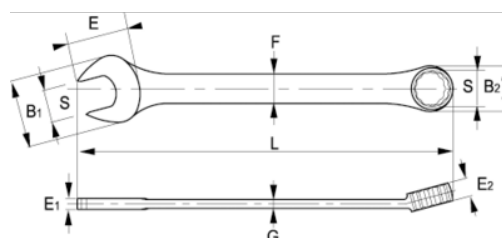

**25A-36-1**

**Зажимной комбинированный ключ  
1,1/8"**

### ИНФОРМАЦИЯ О ТОВАРЕ

- Комбинированный ключ дюймовых размеров
- Покрытие: хромированная матовая отделка
- Материал: высококачественная легированная сталь
- Твёрдость: 42-50 по Роквеллу
- Стандарты: ISO 10102
- -1 розничная упаковка, -2 промышленная упаковка

### СВОЙСТВА ТОВАРА

Товар	<b>S</b>	<b>L</b>	<b>B1</b>	<b>B2</b>	<b>F</b>	<b>E</b>	<b>E1</b>	<b>E2</b>	<b>G</b>	 <b>g</b>
<b>25A-36-1</b>	1.1/8 in	330 mm	60.4 mm	45.6 mm	23.3 mm	32.1 mm	10.6 mm	15.6 mm	7.6 mm	476 g