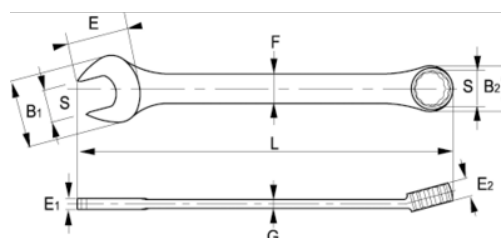

**25A-36-1**

**Зажимной комбинированный ключ  
1,1/8"**

### ИНФОРМАЦИЯ О ТОВАРЕ

- Комбинированный ключ дюймовых размеров
- Покрытие: хромированная матовая отделка
- Материал: высококачественная легированная сталь
- Твёрдость: 42-50 по Роквеллу
- Стандарты: ISO 10102
- -1 розничная упаковка, -2 промышленная упаковка

### СВОЙСТВА ТОВАРА

Товар	<b>S</b>	<b>L</b>	<b>B1</b>	<b>B2</b>	<b>F</b>	<b>E</b>	<b>E1</b>	<b>E2</b>	<b>G</b>	 <b>g</b>
<b>25A-36-1</b>	1.1/8 in	330 mm	60.4 mm	45.6 mm	23.3 mm	32.1 mm	10.6 mm	15.6 mm	7.6 mm	476 g