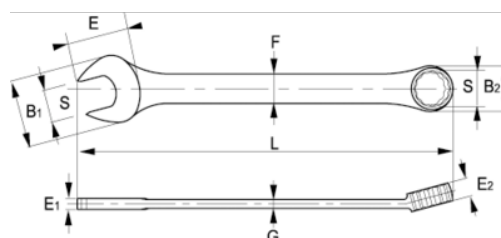

25A-44-1

**Зажимной комбинированный ключ
1,3/8"**

ИНФОРМАЦИЯ О ТОВАРЕ

- Комбинированный ключ дюймовых размеров
- Покрытие: хромированная матовая отделка
- Материал: высококачественная легированная сталь
- Твёрдость: 42-50 по Роквеллу
- Стандарты: ISO 10102
- -1 розничная упаковка, -2 промышленная упаковка

СВОЙСТВА ТОВАРА

Товар	S	L	B1	B2	F	E	E1	E2	G	 g
25A-44-1	1.3/8 in	350 mm	67.4 mm	48.8 mm	25.3 mm	35.6 mm	11.2 mm	17.8 mm	8 mm	541 g