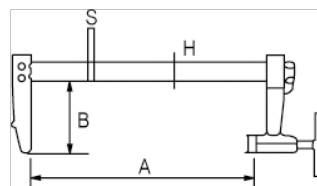

256011

Поршневая F-образная струбцина
200 X 90 мм

ИНФОРМАЦИЯ О ТОВАРЕ

- Усиленные F-образные струбцины
- Длина: от 150 мм до 400 мм
- Ширина захвата до 90 мм
- Направляющие из пружинной стали
- Прочные литые губки
- Стальная T-образная рукоятка
- Полностью защищённый винт с двойной резьбой ускоряет движение и повышает усилие захвата
- Непроскальзывающий тормозной механизм
- Фиксированная верхняя часть и поворотная нижняя часть
- Промышленная упаковка

СВОЙСТВА ТОВАРА

Товар	A	B	H	S	
256011	200 mm	90 mm	30 mm	8 mm	1200 g