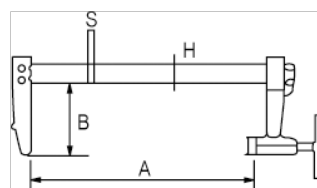

256031

Поршневая F-образная струбцина
300 X 90 мм

ИНФОРМАЦИЯ О ТОВАРЕ

- Усиленные F-образные струбцины
- Длина: от 150 мм до 400 мм
- Ширина захвата до 90 мм
- Направляющие из пружинной стали
- Прочные литые губки
- Стальная T-образная рукоятка
- Полностью защищённый винт с двойной резьбой ускоряет движение и повышает усилие захвата
- Непроскальзывающий тормозной механизм
- Фиксированная верхняя часть и поворотная нижняя часть
- Промышленная упаковка

СВОЙСТВА ТОВАРА

Товар	A	B	H	S	
256031	300 mm	90 mm	30 mm	8 mm	1400 g