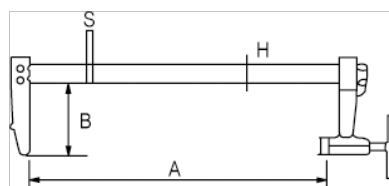

256141

Поршневая F-образная струбцина  
400 X 120 мм

## ИНФОРМАЦИЯ О ТОВАРЕ

- Усиленные F-образные струбцины
- Длина: от 300 мм до 1000 мм
- Вместимость 120 мм
- Направляющие из пружинной стали
- Прочные литые губки
- Стальная T-образная рукоятка
- Полностью защищённый винт с двойной резьбой ускоряет движение и повышает усилие захвата
- Непроскальзывающий тормозной механизм
- Фиксированная верхняя часть и поворотная нижняя часть
- Промышленная упаковка

## СВОЙСТВА ТОВАРА

Товар	<b>A</b>	<b>B</b>	<b>H</b>	<b>S</b>	
<b>256141</b>	400 mm	120 mm	35 mm	8 mm	2200 g