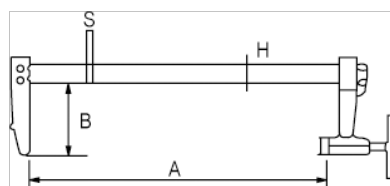

256151

Поршневая F-образная струбцина  
500 X 120 мм

## ИНФОРМАЦИЯ О ТОВАРЕ

- Усиленные F-образные струбцины
- Длина: от 300 мм до 1000 мм
- Вместимость 120 мм
- Направляющие из пружинной стали
- Прочные литые губки
- Стальная T-образная рукоятка
- Полностью защищённый винт с двойной резьбой ускоряет движение и повышает усилие захвата
- Непроскальзывающий тормозной механизм
- Фиксированная верхняя часть и поворотная нижняя часть
- Промышленная упаковка

## СВОЙСТВА ТОВАРА

Товар	<b>A</b>	<b>B</b>	<b>H</b>	<b>S</b>	
<b>256151</b>	500 mm	120 mm	35 mm	8 mm	2400 g