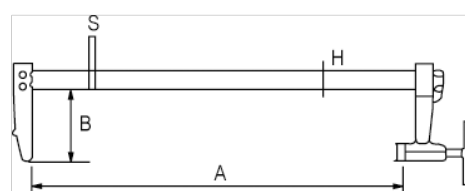

256231

Поршневая F-образная струбцина
300 X 150 мм

ИНФОРМАЦИЯ О ТОВАРЕ

- Усиленные F-образные струбцины
- Длина: от 300 до 1200 мм
- Вместимость 150 мм
- Направляющие из пружинной стали
- Прочные литые губки
- Стальная T-образная рукоятка
- Полностью защищённый винт с двойной резьбой ускоряет движение и повышает усилие захвата
- Непроскальзывающий тормозной механизм
- Фиксированная верхняя часть и поворотная нижняя часть
- Промышленная упаковка

СВОЙСТВА ТОВАРА

Товар	A	B	H	S	
256231	300 mm	150 mm	40 mm	10 mm	3100 g