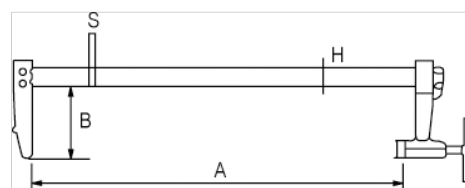

256241

Поршневая F-образная струбцина  
400 X 150 мм

## ИНФОРМАЦИЯ О ТОВАРЕ

- Усиленные F-образные струбцины
- Длина: от 300 до 1200 мм
- Вместимость 150 мм
- Направляющие из пружинной стали
- Прочные литые губки
- Стальная T-образная рукоятка
- Полностью защищённый винт с двойной резьбой ускоряет движение и повышает усилие захвата
- Непроскальзывающий тормозной механизм
- Фиксированная верхняя часть и поворотная нижняя часть
- Промышленная упаковка

## СВОЙСТВА ТОВАРА

Товар	<b>A</b>	<b>B</b>	<b>H</b>	<b>S</b>	
<b>256241</b>	400 mm	150 mm	40 mm	10 mm	3400 g