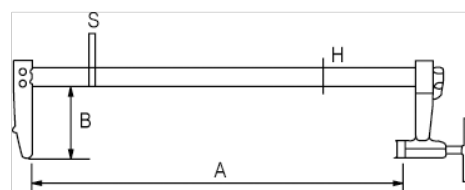

256251

Поршневая F-образная струбцина  
500 X 150 мм

## ИНФОРМАЦИЯ О ТОВАРЕ

- Усиленные F-образные струбцины
- Длина: от 300 до 1200 мм
- Вместимость 150 мм
- Направляющие из пружинной стали
- Прочные литые губки
- Стальная T-образная рукоятка
- Полностью защищённый винт с двойной резьбой ускоряет движение и повышает усилие захвата
- Непроскальзывающий тормозной механизм
- Фиксированная верхняя часть и поворотная нижняя часть
- Промышленная упаковка

## СВОЙСТВА ТОВАРА

Товар	<b>A</b>	<b>B</b>	<b>H</b>	<b>S</b>	
<b>256251</b>	500 mm	150 mm	40 mm	10 mm	3700 g