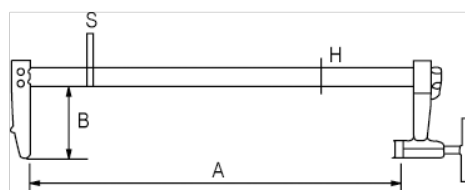

256301

Поршневая F-образная струбцина
1000 X 150 мм

ИНФОРМАЦИЯ О ТОВАРЕ

- Усиленные F-образные струбцины
- Длина: от 300 до 1200 мм
- Вместимость 150 мм
- Направляющие из пружинной стали
- Прочные литые губки
- Стальная T-образная рукоятка
- Полностью защищённый винт с двойной резьбой ускоряет движение и повышает усилие захвата
- Непроскальзывающий тормозной механизм
- Фиксированная верхняя часть и поворотная нижняя часть
- Промышленная упаковка

СВОЙСТВА ТОВАРА

Товар	A	B	H	S	
256301	1000 mm	150 mm	40 mm	10 mm	5200 g