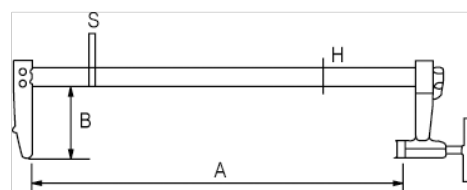

256321

Поршневая F-образная струбцина  
1200 X 150 мм

## ИНФОРМАЦИЯ О ТОВАРЕ

- Усиленные F-образные струбцины
- Длина: от 300 до 1200 мм
- Вместимость 150 мм
- Направляющие из пружинной стали
- Прочные литые губки
- Стальная T-образная рукоятка
- Полностью защищённый винт с двойной резьбой ускоряет движение и повышает усилие захвата
- Непроскальзывающий тормозной механизм
- Фиксированная верхняя часть и поворотная нижняя часть
- Промышленная упаковка

## СВОЙСТВА ТОВАРА

Товар	<b>A</b>	<b>B</b>	<b>H</b>	<b>S</b>	
<b>256321</b>	1200 mm	150 mm	40 mm	10 mm	5800 g