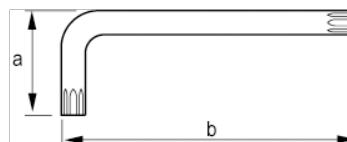

457151

Г-образный ключ Torx, чёрная поверхность, T15 X 90

ИНФОРМАЦИЯ О ТОВАРЕ

- Г-образные ключи под винты TORX®
- Длинные ключи
- Длинный стержень лучше передает крутящий момент и упрощает доступ к винтам
- Оксидированное покрытие превосходно защищает поверхность и повышает точность наконечника
- Высококачественная сталь с полной закалкой
- Лазерная маркировка на стержне облегчает определение размера
- Промышленная упаковка

СВОЙСТВА ТОВАРА

Товар			A	B	
457151	T 15	3.26 mm	18 mm	90 mm	10 g