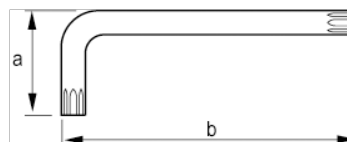

457501

Г-образный ключ Torx, чёрная поверхность, T50 X 152

ИНФОРМАЦИЯ О ТОВАРЕ

- Г-образные ключи под винты TORX®
- Длинные ключи
- Длинный стержень лучше передает крутящий момент и упрощает доступ к винтам
- Оксидированное покрытие превосходно защищает поверхность и повышает точность наконечника
- Высококачественная сталь с полной закалкой
- Лазерная маркировка на стержне облегчает определение размера
- Промышленная упаковка

СВОЙСТВА ТОВАРА

Товар			A	B	
457501	T 50	8.83 mm	32 mm	152 mm	88 g