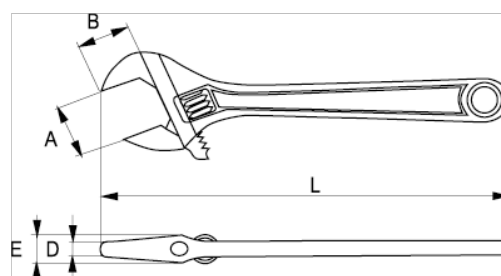

5-150C-1

**Разводной ключ, хромированный,
зажимной, 6"**

ИНФОРМАЦИЯ О ТОВАРЕ

- Губка не выпадает даже при максимальном открытии ключа
- Гравированная лазером миллиметровая шкала служит для предварительной установки ширины зева и точного измерения
- Параллельные губки с наклоном под углом 15° обеспечивают надёжный захват и наилучший диапазон раскрытия
- Цельнокованая высококачественная легированная сталь
- Хромированное покрытие, прецизионная закалка и антикоррозионная обработка
- Стандарты: ISO 6787, DIN 3117, ASME B107.8-2003 и BS 6333
- -1 розничная упаковка и -2 промышленная упаковка

СВОЙСТВА ТОВАРА

Товар	L	L	A	B	D	E	
5-150C-1	6 in	160 mm	20 mm	21 mm	5.5 mm	12 mm	130 g