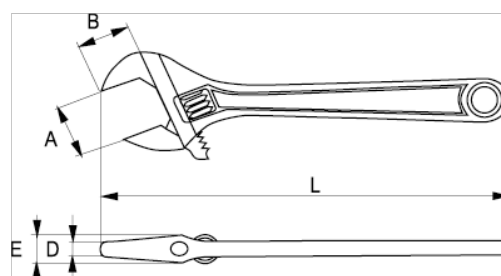

5-200-2

Фосфатированный разводной ключ
8"

ИНФОРМАЦИЯ О ТОВАРЕ

- Губка не выпадает даже при максимальном открытии ключа
- Гравированная лазером миллиметровая шкала служит для предварительной установки ширины зева и точного измерения
- Параллельные губки с наклоном под углом 15° обеспечивают надёжный захват и наилучший диапазон раскрытия
- Цельнокованая высококачественная легированная сталь
- Фосфатное покрытие, прецизионная закалка и антикоррозионная обработка
- Стандарты: ISO 6787, DIN 3117, ASME B107.8-2003 и BS 6333
- -1 розничная упаковка и -2 промышленная упаковка

СВОЙСТВА ТОВАРА

Товар	L	L	A	B	D	E	
5-200-2	8 in	205 mm	24 mm	26 mm	7.5 mm	13.5 mm	250 g