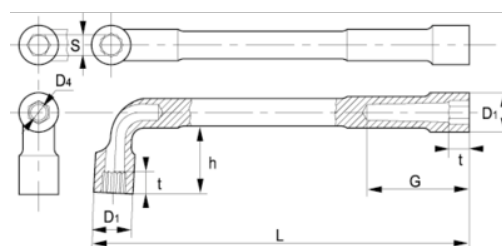

51-06-1

Трубный ключ с открытым зевом
6 X 12, 6 мм, зажимной

ИНФОРМАЦИЯ О ТОВАРЕ

- Г-образный двусторонний торцевой ключ метрических размеров
- Ключи имеют шестигранную и двенадцатигранную сторону
- Более длинная сторона: шестигранная
- Укороченная сторона для улучшения доступа: сдвоенная шестигранная
- Покрытие: хромированная матовая отделка
- Материал: высококачественная легированная сталь
- Твёрдость: 42-50 по Роквеллу
- Стандарты: ISO 1711, ISO 691 и DIN 2236
- -1 розничная упаковка

СВОЙСТВА ТОВАРА

Товар	S	D1	D4	G	h	t	L	
51-06-1	6 mm	10 mm	4.5 mm	21 mm	17 mm	6 mm	102 mm	30 g