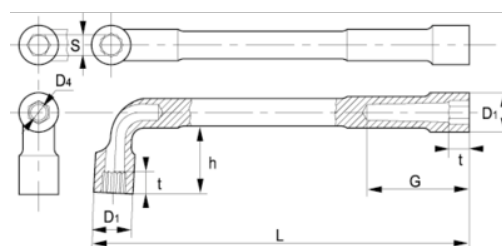

51-07-1

Трубный ключ с открытым зевом
6 X 12, 7 мм, зажимной

ИНФОРМАЦИЯ О ТОВАРЕ

- Г-образный двусторонний торцевой ключ метрических размеров
- Ключи имеют шестигранную и двенадцатигранную сторону
- Более длинная сторона: шестигранная
- Укороченная сторона для улучшения доступа: сдвоенная шестигранная
- Покрытие: хромированная матовая отделка
- Материал: высококачественная легированная сталь
- Твёрдость: 42–50 по Роквеллу
- Стандарты: ISO 1711, ISO 691 и DIN 2236
- -1 розничная упаковка

СВОЙСТВА ТОВАРА

Товар	S	D1	D4	G	h	t	L	
51-07-1	7 mm	11 mm	4.5 mm	22 mm	17.5 mm	7 mm	106 mm	40 g