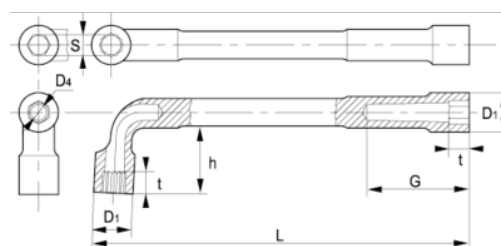

51-08-1

Трубный ключ с открытым зевом
6 X 12, 8 мм, зажимной

ИНФОРМАЦИЯ О ТОВАРЕ

- Г-образный двусторонний торцевой ключ метрических размеров
- Ключи имеют шестигранную и двенадцатигранную сторону
- Более длинная сторона: шестигранная
- Укороченная сторона для улучшения доступа: сдвоенная шестигранная
- Покрытие: хромированная матовая отделка
- Материал: высококачественная легированная сталь
- Твёрдость: 42–50 по Роквеллу
- Стандарты: ISO 1711, ISO 691 и DIN 2236
- -1 розничная упаковка

СВОЙСТВА ТОВАРА

Товар	S	D1	D4	G	h	t	L	 g
51-08-1	8 mm	12.5 mm	7 mm	25 mm	19.5 mm	8 mm	114 mm	60 g