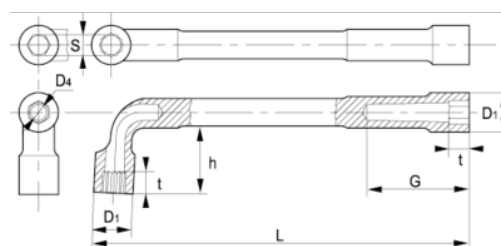

51-10-1

Трубный ключ с открытым зевом
6 X 12, 10 мм, зажимной

ИНФОРМАЦИЯ О ТОВАРЕ

- Г-образный двусторонний торцевой ключ метрических размеров
- Ключи имеют шестигранную и двенадцатигранную сторону
- Более длинная сторона: шестигранная
- Укороченная сторона для улучшения доступа: сдвоенная шестигранная
- Покрытие: хромированная матовая отделка
- Материал: высококачественная легированная сталь
- Твёрдость: 42-50 по Роквеллу
- Стандарты: ISO 1711, ISO 691 и DIN 2236
- -1 розничная упаковка

СВОЙСТВА ТОВАРА

| Товар | S | D1 | D4 | G | h | t | L |  g |
|----------------|----------|-----------|-----------|----------|----------|----------|----------|--|
| 51-10-1 | 10 mm | 15 mm | 8 mm | 28 mm | 24 mm | 10 mm | 129 mm | 90 g |