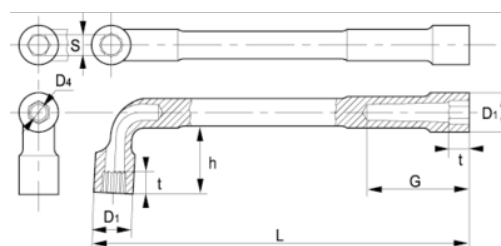

51-11-1

Трубный ключ с открытым зевом
6 X 12, 11 мм, зажимной

ИНФОРМАЦИЯ О ТОВАРЕ

- Г-образный двусторонний торцевой ключ метрических размеров
- Ключи имеют шестигранную и двенадцатигранную сторону
- Более длинная сторона: шестигранная
- Укороченная сторона для улучшения доступа: сдвоенная шестигранная
- Покрытие: хромированная матовая отделка
- Материал: высококачественная легированная сталь
- Твёрдость: 42–50 по Роквеллу
- Стандарты: ISO 1711, ISO 691 и DIN 2236
- -1 розничная упаковка

СВОЙСТВА ТОВАРА

Товар	S	D1	D4	G	h	t	L	
51-11-1	11 mm	16.5 mm	8 mm	30 mm	26.5 mm	11 mm	136 mm	120 g