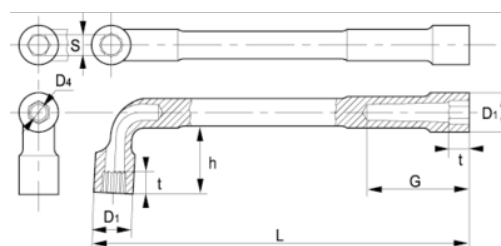

51-13-1

Трубный ключ с открытым зевом
6 X 12, 13 мм, зажимной

ИНФОРМАЦИЯ О ТОВАРЕ

- Г-образный двусторонний торцевой ключ метрических размеров
- Ключи имеют шестигранную и двенадцатигранную сторону
- Более длинная сторона: шестигранная
- Укороченная сторона для улучшения доступа: сдвоенная шестигранная
- Покрытие: хромированная матовая отделка
- Материал: высококачественная легированная сталь
- Твёрдость: 42–50 по Роквеллу
- Стандарты: ISO 1711, ISO 691 и DIN 2236
- -1 розничная упаковка

СВОЙСТВА ТОВАРА

Товар	S	D1	D4	G	h	t	L	
51-13-1	13 mm	19.5 mm	9 mm	38.6 mm	30 mm	12 mm	152 mm	160 g