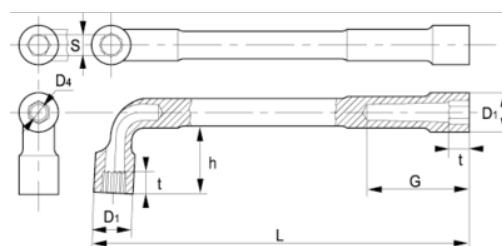

51-15-1

Трубный ключ с открытым зевом  
6 X 12, 15 мм, зажимной

## ИНФОРМАЦИЯ О ТОВАРЕ

- Г-образный двусторонний торцевой ключ метрических размеров
- Ключи имеют шестигранную и двенадцатигранную сторону
- Более длинная сторона: шестигранная
- Укороченная сторона для улучшения доступа: сдвоенная шестигранная
- Покрытие: хромированная матовая отделка
- Материал: высококачественная легированная сталь
- Твёрдость: 42–50 по Роквеллу
- Стандарты: ISO 1711, ISO 691 и DIN 2236
- -1 розничная упаковка

СВОЙСТВА ТОВАРА

| Товар          | <b>S</b> | <b>D1</b> | <b>D4</b> | <b>G</b> | <b>h</b> | <b>t</b> | <b>L</b> |  <b>g</b> |
|----------------|----------|-----------|-----------|----------|----------|----------|----------|--|
| <b>51-15-1</b> | 15 mm    | 22.5 mm   | 10.5 mm   | 42 mm    | 34 mm    | 14 mm    | 169 mm   | 200 g  |