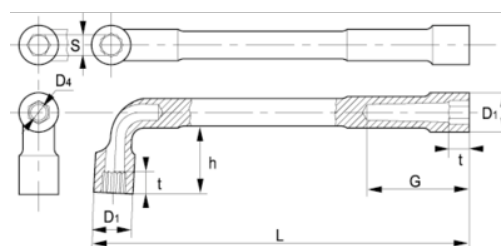

51-16-1

Трубный ключ с открытым зевом
6 X 12, 16 мм, зажимной

ИНФОРМАЦИЯ О ТОВАРЕ

- Г-образный двусторонний торцевой ключ метрических размеров
- Ключи имеют шестигранную и двенадцатигранную сторону
- Более длинная сторона: шестигранная
- Укороченная сторона для улучшения доступа: сдвоенная шестигранная
- Покрытие: хромированная матовая отделка
- Материал: высококачественная легированная сталь
- Твёрдость: 42–50 по Роквеллу
- Стандарты: ISO 1711, ISO 691 и DIN 2236
- -1 розничная упаковка

СВОЙСТВА ТОВАРА

Товар	S	D1	D4	G	h	t	L	
51-16-1	16 mm	24 mm	13 mm	46 mm	37 mm	16 mm	178 mm	280 g