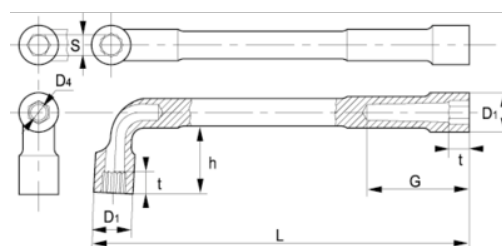

51-19-1

Трубный ключ с открытым зевом
6 X 12, 19 мм, зажимной

ИНФОРМАЦИЯ О ТОВАРЕ

- Г-образный двусторонний торцевой ключ метрических размеров
- Ключи имеют шестигранную и двенадцатигранную сторону
- Более длинная сторона: шестигранная
- Укороченная сторона для улучшения доступа: сдвоенная шестигранная
- Покрытие: хромированная матовая отделка
- Материал: высококачественная легированная сталь
- Твёрдость: 42-50 по Роквеллу
- Стандарты: ISO 1711, ISO 691 и DIN 2236
- -1 розничная упаковка

СВОЙСТВА ТОВАРА

Товар	S	D1	D4	G	h	t	L	
51-19-1	19 mm	28.5 mm	15 mm	51 mm	41 mm	19 mm	204 mm	420 g